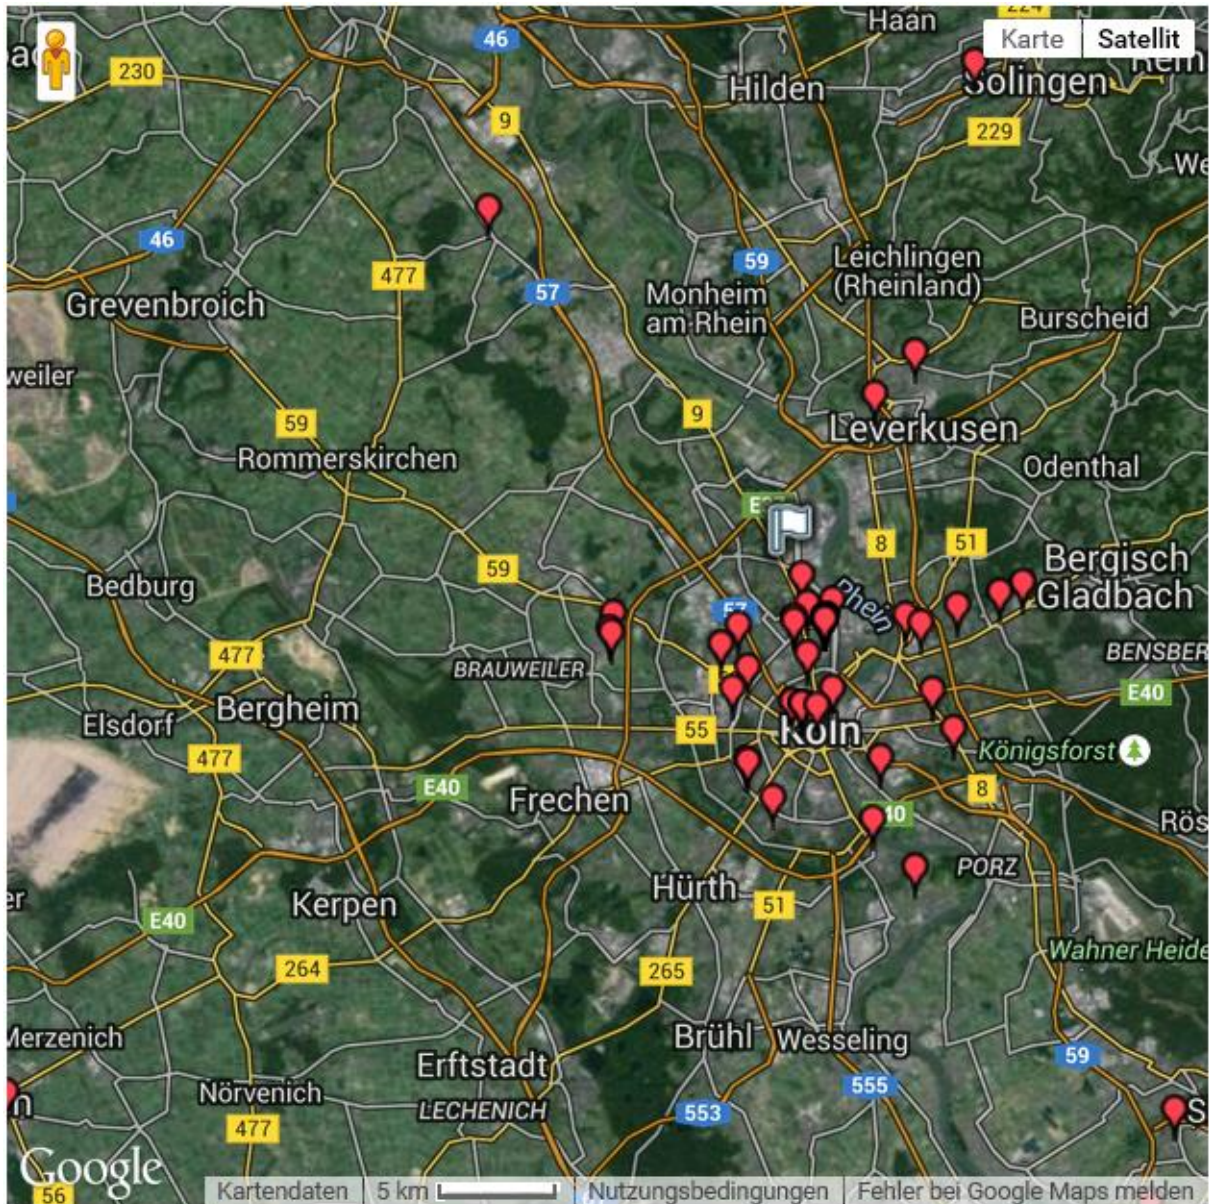

Wohnprojekte in und um Köln

- 1 AchtBar - Baugruppe auf Clouth
- 2 Alte Windkunst
- 3 Amaryllis eG
- 4 Autofreie Siedlung Nippes
- 5 Familien@Clouth - Baugruppe auf Clouth
- 6 Stadtteilchen - Baugruppe auf Clouth
- 7 Begenhof Köln eG
- 8 Büro Verein *Neues Wohnen im Alter e.V.*

- 9 Clouth#9 - Baugruppe auf Clouth
- 10 Familiengartenhaus Nippes
- 11 Gut Mydlinghoven
- 12 Gut-in-Widdersdorf eG
- 13 Haus der Architektur Köln - hdak
- 14 Haus Mobile – 1. Mehrgenerationenhaus in Köln
- 15 Karmelkloster Bonn
- 16 Kwartier733 - Baugruppe auf Clouth
- 17 LEDO e.V.
- 18 LemAn e.V. - Projektgruppe
- 19 Megawid Dellbrück – Projektgruppe Köln-Dellbrück
- 20 Mehrgenerationenhaus Poll (GAG)
- 21 Mehrgenerationenhaus Höhenberg (GAG)
- 22 Mehrgenerationenhaus Nippes
- 23 Netzwerk für gemeinschaftliches Bauen und Wohnen, Köln
- 24 Nutzergenossenschaft neue Bahn – eG-Projekt Hennebrüder
- 25 PymPark in Düren
- 26 Rübezahl GbR
- 27 Schritte Machen - Baugruppe auf Clouth
- 28 Solemio e.V.
- 29 St.Augustin - Gemeinsam Leben
- 30 Villa anders
- 31 Villa Emma - Bonn
- 32 WiWAt eG
- 33 WoGe eG – Haus Krefelder Wall 20
- 34 WoGe eG – Haus Rothehausstraße
- 35 WoGe eG - Baugruppe auf Clouth
- 36 Wohnen mit Alt und Jung e.V.
- 37 Wohninitiative Leverkusen
- 38 Wohnprojekt Haus Hyden
- 39 Wohnprojekt in Solingen (geplant)
- 40 Wohnprojekt Morgenröte